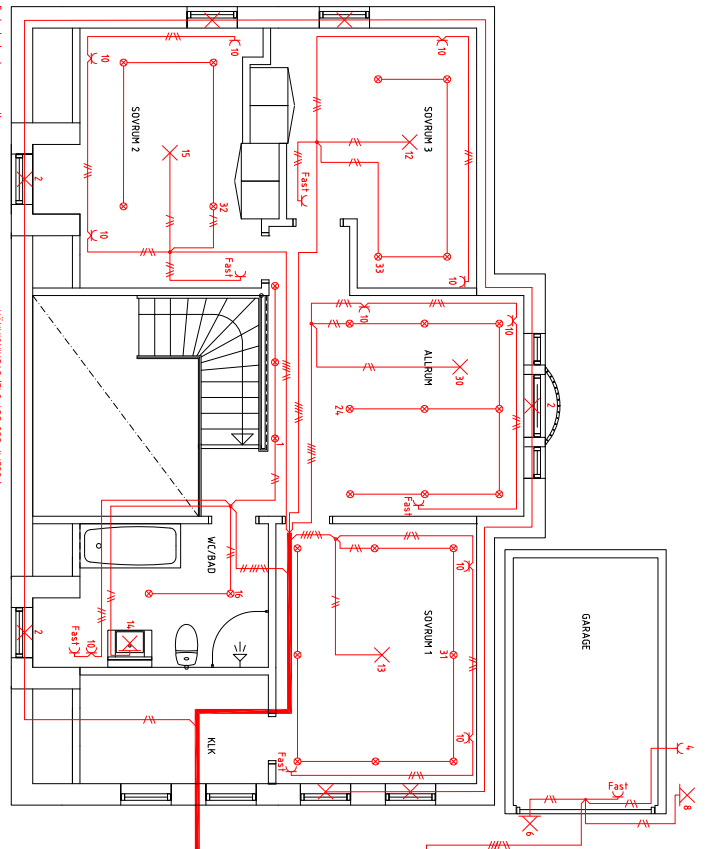

Enkelt styrningsupplägg
 HANVSININGAR (EL-CBE-305-ANBE1)
 ENLINESCHEN/PLANNING/INGÅNGAR
 FUNKTIONS/ALSCHÄNDIG
 EL CENTRAL RINGING

VÅNING 1

VÅNING 2

- F 14 UTGÅNG 10
- F 15 FAST 24,30
- F 16 UTGÅNG 1,2,12,13,14,15,16,31,32,33
- F 17 FAST
- F 18 UTGÅNG 11
- F 19 UTGÅNG 7,17,22,28
- F 20 FAST
- F 21 UTGÅNG 9
- F 22 UTGÅNG 18,19,20,21,23,25,26,27,29
- F 23 UTGÅNG 6,8
- F 24 UTGÅNG 5
- F 25 UTGÅNG 4
- F 26 TRAFÖ 24 VDC