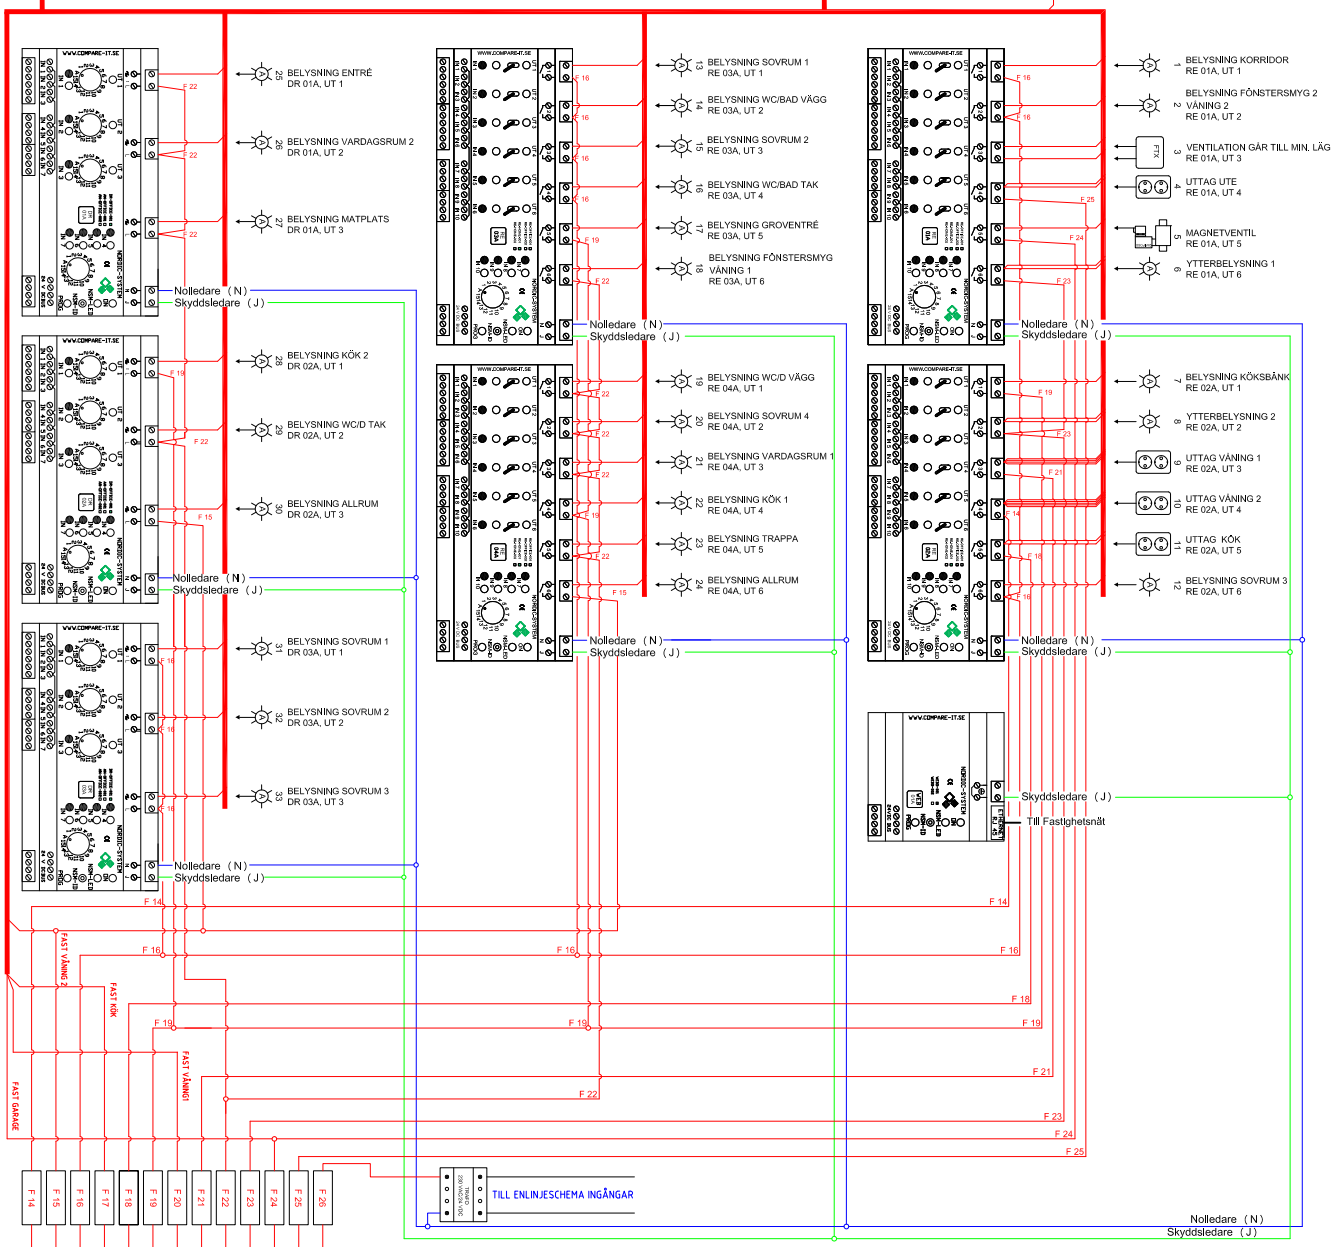

Enkelt styrningsupplägg
 HANVSININGAR (EL-CBE-305-ANBE1)
 ENLINESCHEN/PLANNING/INGÅNGAR
 FUNKTIONS/ALSCHÄNDIG
 EL CENTRAL RINGING

VÅNING 1

VÅNING 2

- F 14 UTGÅNG 10
- F 15 FAST 24,30
- F 16 UTGÅNG 1,2,12,13,14,15,16,31,32,33
- F 17 FAST
- F 18 UTGÅNG 11
- F 19 UTGÅNG 7,17,22,28
- F 20 FAST
- F 21 UTGÅNG 9
- F 22 UTGÅNG 18,19,20,21,23,25,26,27,29
- F 23 UTGÅNG 6,8
- F 24 UTGÅNG 5
- F 25 UTGÅNG 4
- F 26 TRAFÖ 24 VDC