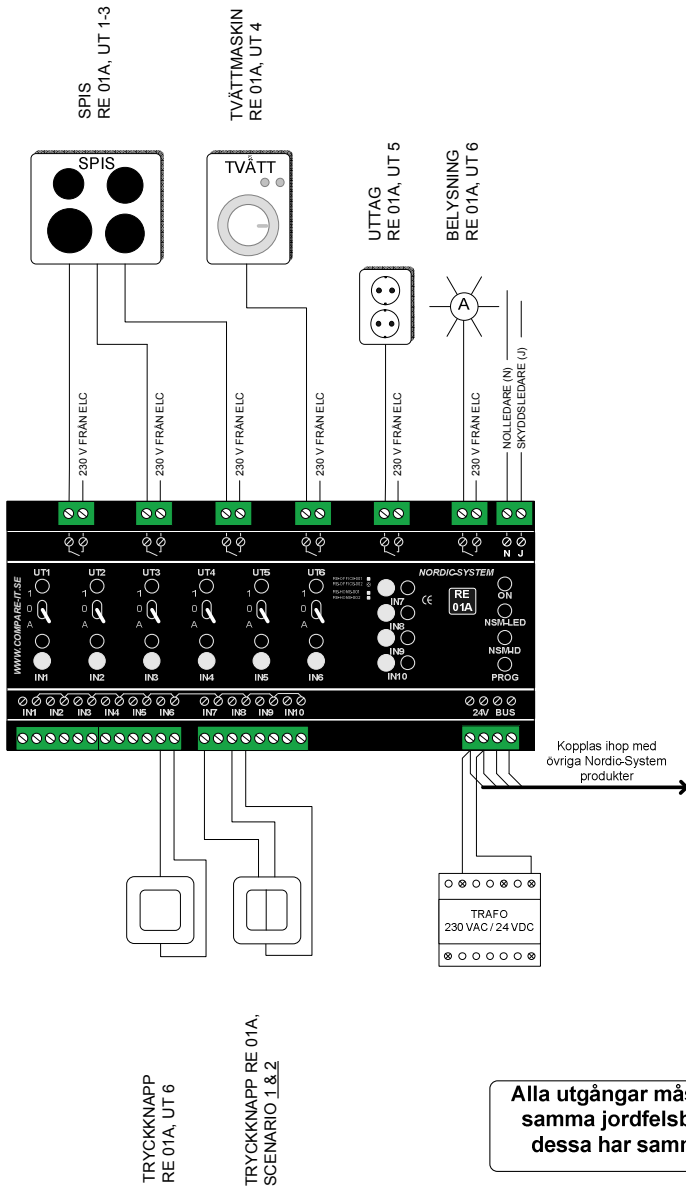

RE-OFFICE-002

Installation endast av
behörig elinstallatör

Alla utgångar måste tillhöra samma jordfelsbrytare då dessa har samma nolla.

Grundprogrammering
Utg.1 följer Ing. 1
Utg.2 följer Ing. 2
O.s.v.