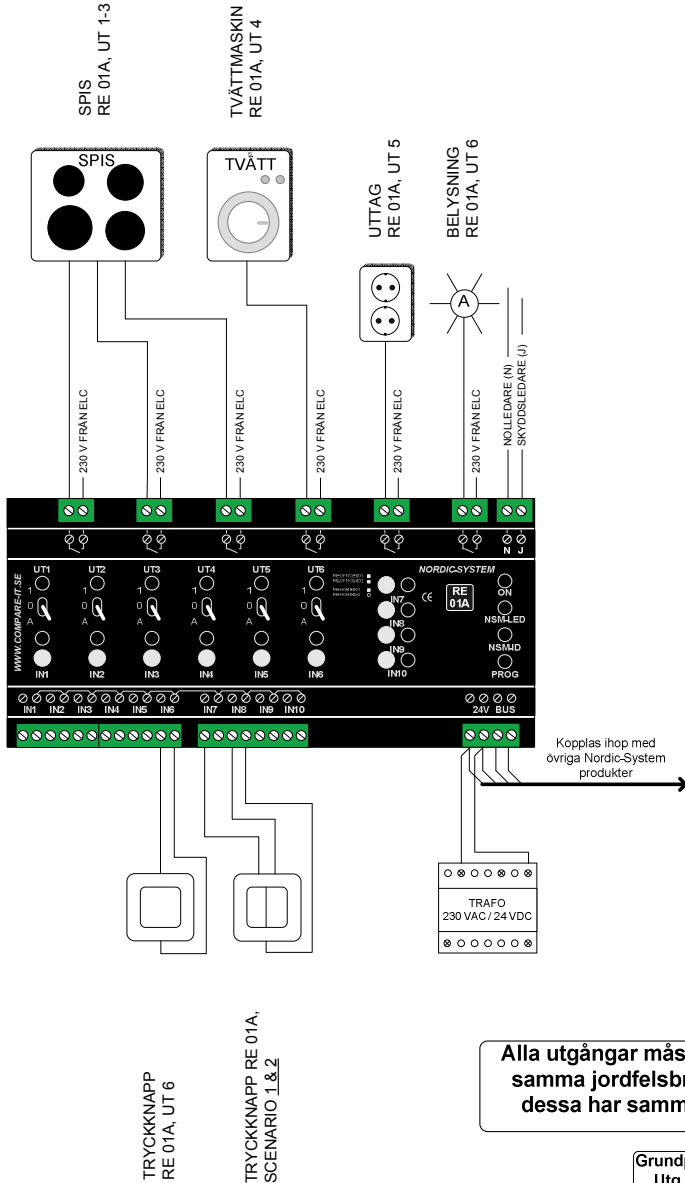

Installation endast av
behörig elinstallatör

TRYCKKNAPP
RE 01A, UT 6

TRYCKKNAPP RE 01A,
SCENARIO 1 & 2

**Alla utgångar måste tillhöra
samma jordfelsbrytare då
dessa har samma nolla.**

Grundprogrammering
Utg.1 följer Ing. 1
Utg.2 följer Ing. 2
O.s.v.