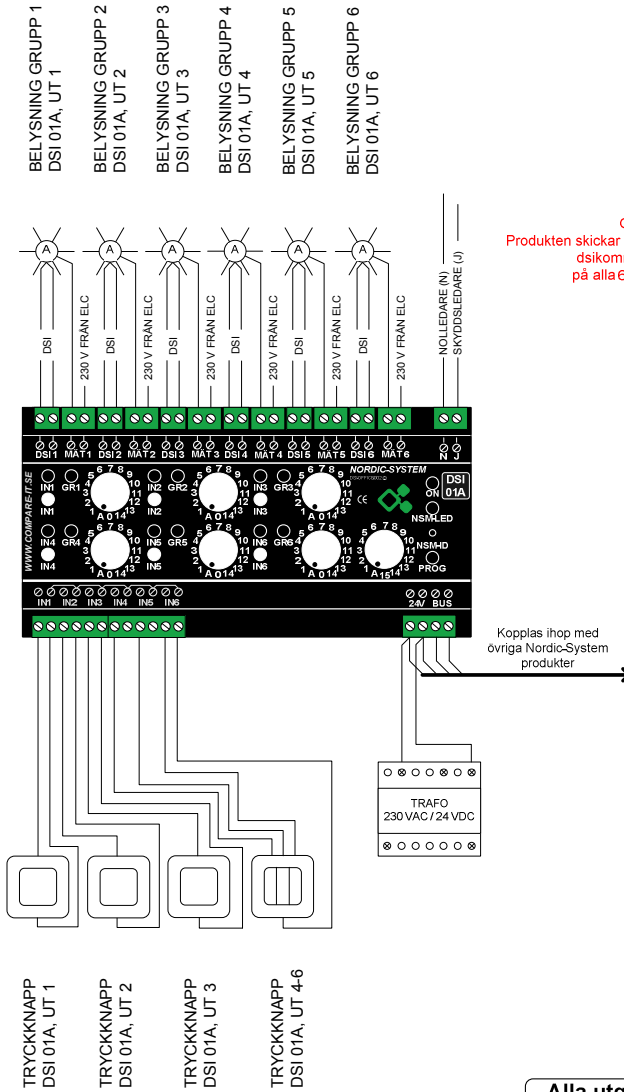

DSI-OFFICE-002

Installation endast av
behörig elinstallatör

OBS
Produkten skickar ut strömförsörjning för
dsikommunikation
på alla 6 kanalerna.

Kopplas ihop med
övriga Nordic-System
produkter

**Alla utgångar måste tillhöra
samma jordfelsbrytare då
dessas har samma nolla.**

Grundprogrammering
Utg.1 följer Ing. 1
Utg.2 följer Ing. 2
O.s.v.