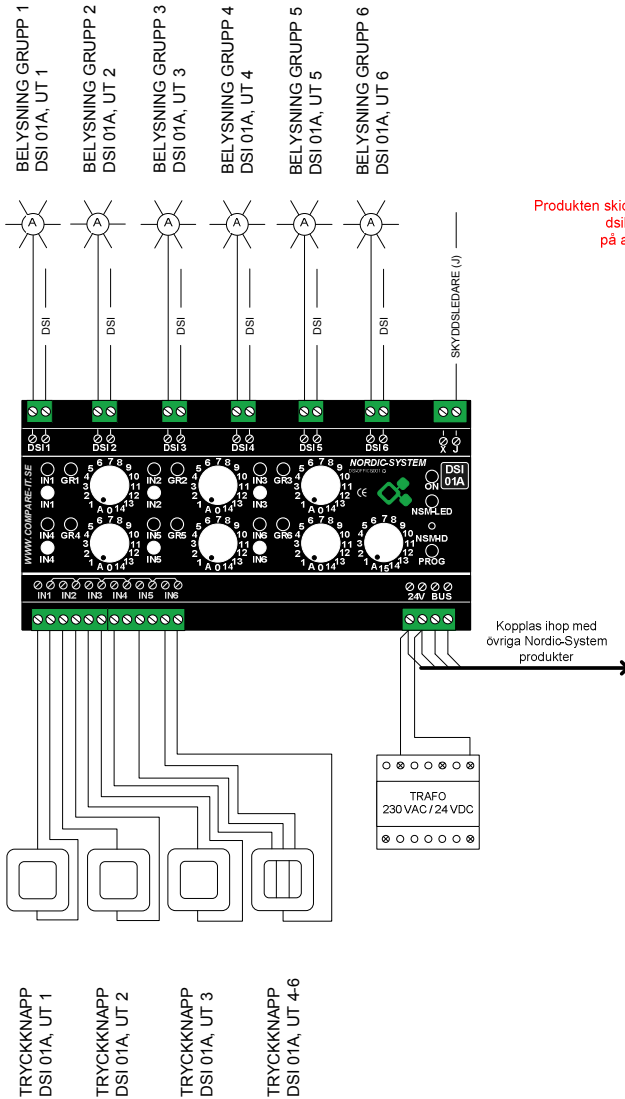

Installation endast av
behörig elinstallatör

OBS
Produkten skickar ut strömförsörjning för
dsikommunikation
på alla 6 kanalerna.

Grundprogrammering
Utg.1 följer Ing. 1
Utg.2 följer Ing. 2
O.s.v.