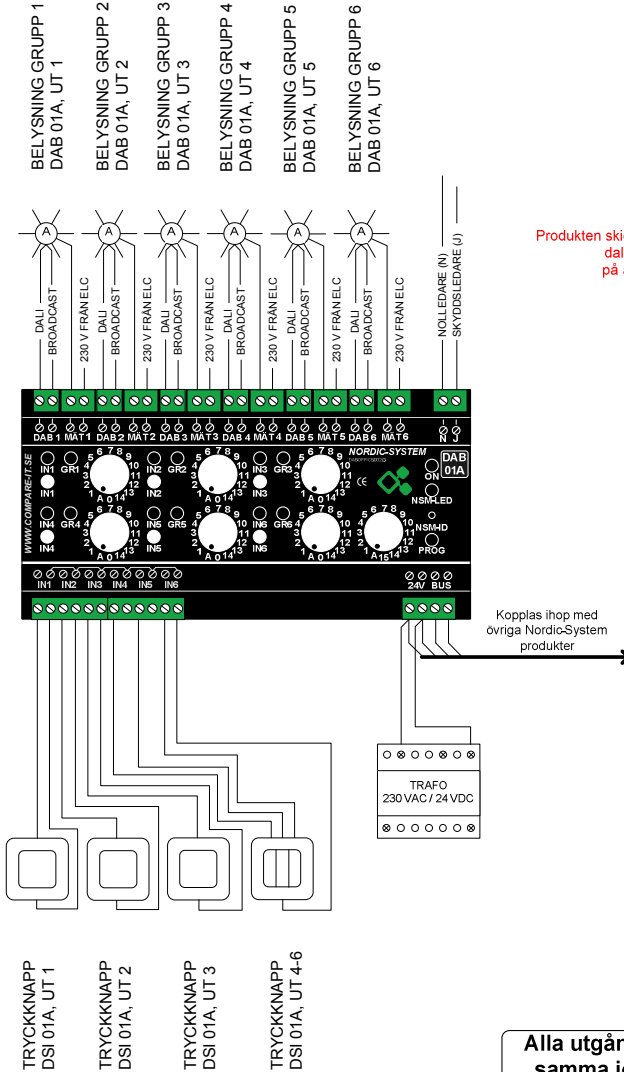

Installation endast av
behörig elinstallatör

OBS
Produkten skickar ut strömförsörjning för
dalikommunikation
på alla 6 kanalerna.

Kopplas ihop med
övriga Nordic-System
produkter

**Alla utgångar måste tillhöra
samma jordfelsbrytare då
dessa har samma nolla.**

Grundprogrammering
Utg.1 följer Ing. 1
Utg.2 följer Ing. 2
O.s.v.