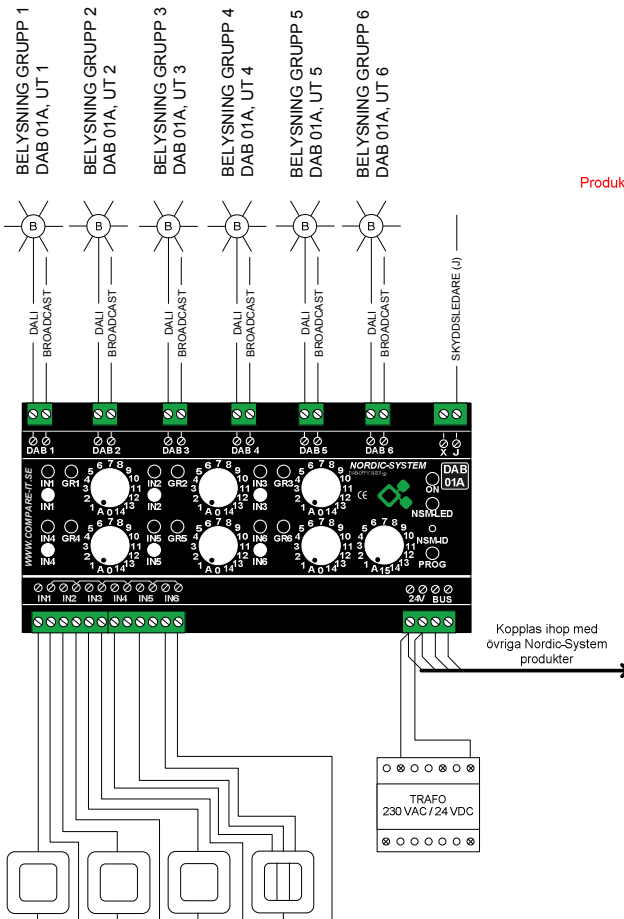

Installation endast av  
behörig elinstallatör

**OBS**  
Produkten skickar ut strömförsörjning för  
dalikommunikation  
på alla 6 kanalerna.

Grundprogrammering  
Utg.1 följer Ing. 1  
Utg.2 följer Ing. 2  
O.s.v.