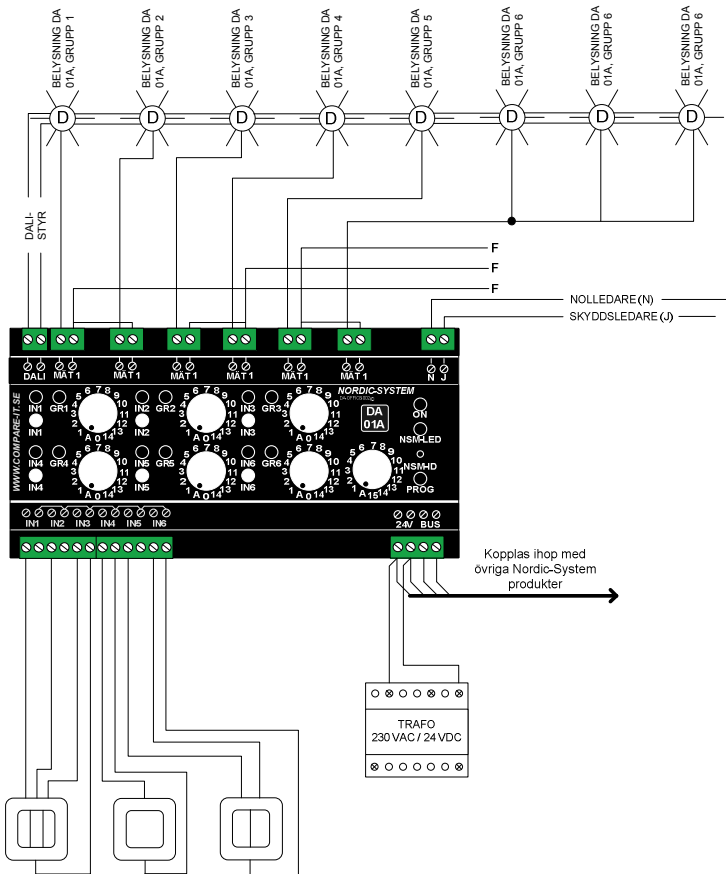

Installation endast av
behörig elinstallatör

TRYCKKNAPP GRUPP1-3
DA 01A,

TRYCKKNAPP GRUPP 4
DA 01A,

TRYCKKNAPP GRUPP 5-6
DA 01A,

**Alla utgångar måste tillhöra
samma jordfelsbrytare då
dessas har samma nolla.**

Grundprogrammering
Utg.1 följer Ing. 1
Utg.2 följer Ing. 2
O.s.v.