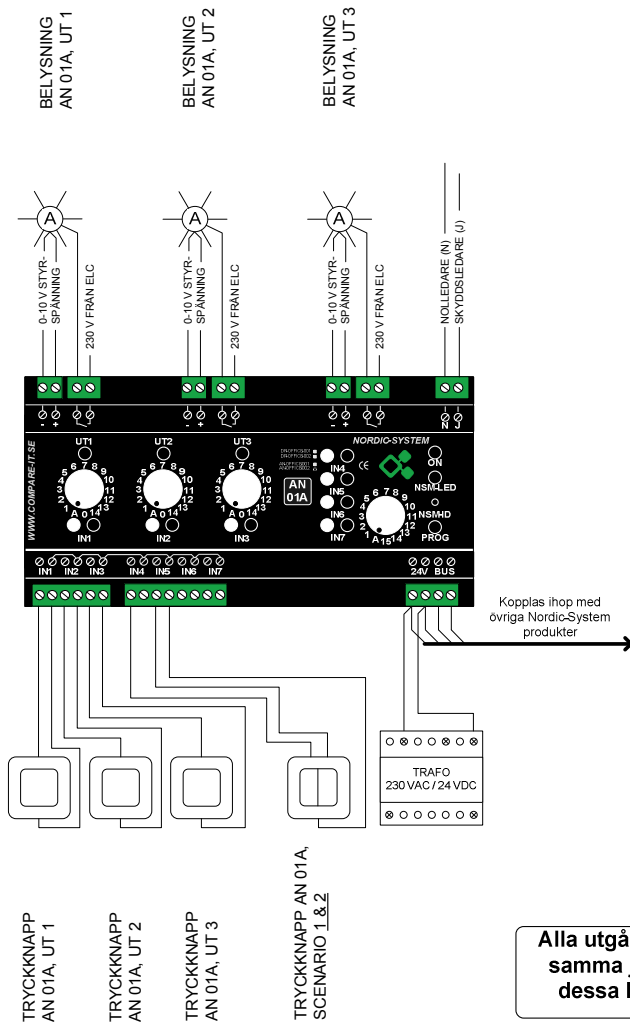

Installation endast av  
behörig elinstallatör

**Alla utgångar måste tillhöra samma jordfelsbrytare då dessa har samma nolla.**

Grundprogrammering  
Utg.1 följer Ing. 1  
Utg.2 följer Ing. 2  
O.s.v.