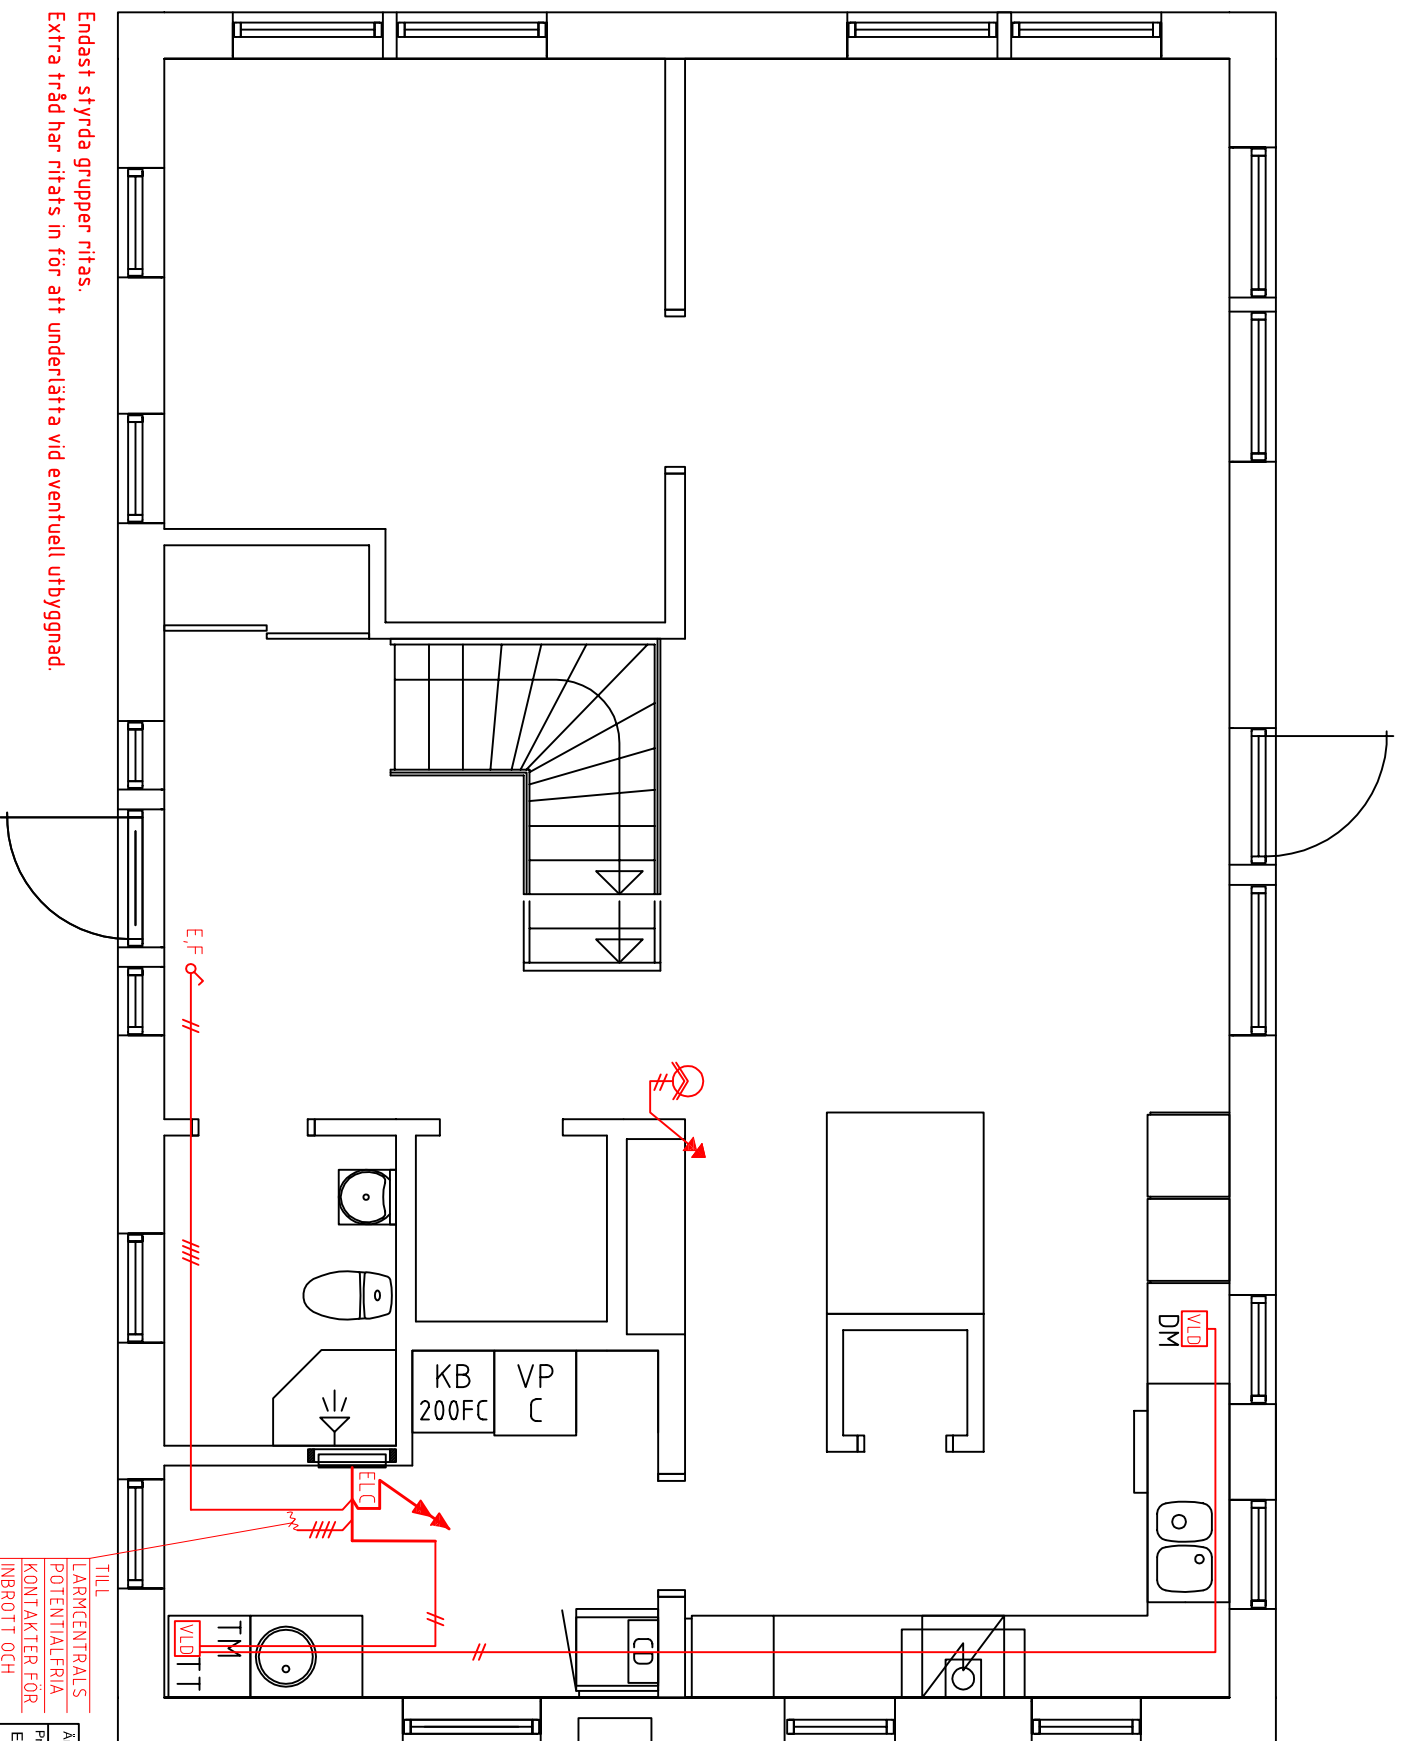

- ⊗ ÅTERFJÄDRANDE TRYCKKNAPP
- ⊗ VATTENLÄCKAGEDETektor
- ⊗ BRANDLARMSETEKTOR

Endast styrda grupper ritas.
Extra tråd har ritats in för att underlätta vid eventuell utbyggnad.

TILL
LARMCENTRAL
POTENTIALFRIA
KONTAKTER FÖR
INBROTT OCH
HEMMA/BORTA

Ändring	COMPARE-IT
Projekt	Elschema belysning
ELC-1RE	Datum 2013-12-17
Ritn. Nr	Sida 4/4
Kunds uppdrags nummer	Utg. 1